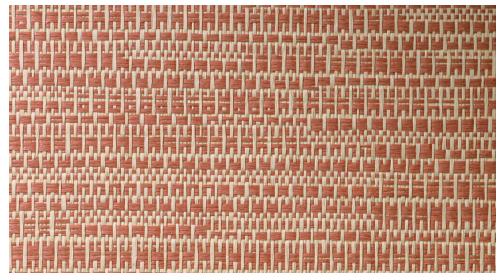

SOINS & ENTRETIEN

Collection:	All Naturals
Dessin:	Koumbala
Reference:	22060A • Sunny Brick
Composition:	Revêtement mural naturel sur intissé
Description:	Ce motif horizontal suggère un mouvement subtil et vous emporte sur la rivière Koumbala, l'une des nombreuses rivières du parc national du Manovo.