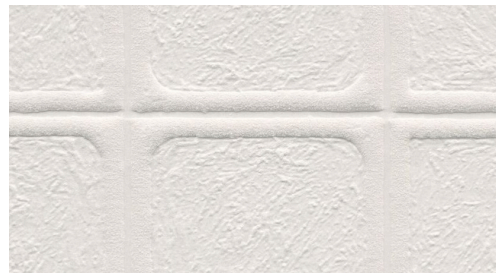

SOINS & ENTRETIEN

Collection:	Terra
Dessin:	Arcilla
Reference:	23930 • Pillow
Composition:	Revêtement mural textile 3D sur intissé
Description:	Ce mot signifie « argile » en espagnol. Un terme tout trouvé pour incarner l'aspect brut et artisanal du motif.