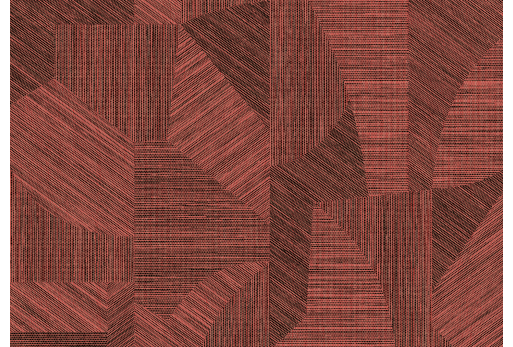

# SOINS & ENTRETIEN

---

Collection:	Essentials Tangram
Dessin:	Caprice
Reference:	24000 • Coral
Composition:	Papier peint sur intissé
Description:	Laissez-vous envoûter par les détails de Caprice, semblables à des fibres végétales finement coupées, tissées puis incrustées à la main. Un motif décomplexé, mêlant lignes droites et formes arrondies, à l'effet très artistique.