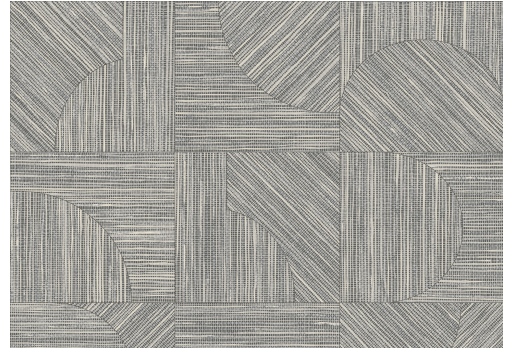

SOINS & ENTRETIEN

Collection:	Essentials Tangram
Dessin:	Splice
Reference:	24087 • Fjord
Composition:	Papier peint sur intissé
Description:	Immersion en pleine nature avec Splice dont le motif évoque un feuillage au trait grossier, comme tissé, coupé et incrusté à la main. Une création aux formes asymétriques dont il émane un charme authentique.