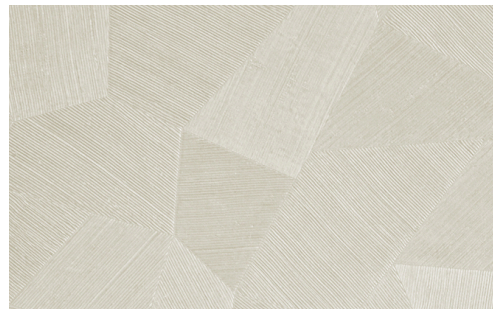

SOINS & ENTRETIEN

Collection:	Monsoon 2.0
Dessin:	Facet
Reference:	26543A • Milky White
Composition:	Papier peint en vinyle sur papier
Description:	Des polygones aux facettes irrégulières donnent vie à ce singulier motif. Ils diffusent une sensation de relief qui s'intégrera parfaitement dans tous les intérieurs et saura les sublimer.