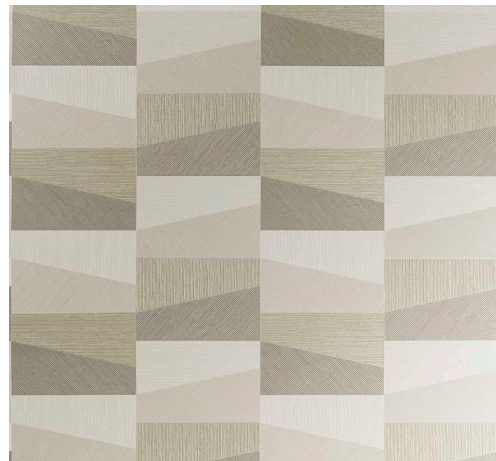

# SOINS & ENTRETIEN

Collection:	Focus
Dessin:	Polygon
Reference:	26550
Composition:	Papier peint en vinyle sur papier
Description:	Polygon est de loin le modèle le plus mystérieux de la collection. Ce motif est composé de carrés qui sont partagés en différentes surfaces de couleurs. Ici encore, des lignes parallèles qui vont dans différentes directions créent un effet de profondeur. Grâce à sa simplicité, la variante unie, Trapezium, s'intègre parfaitement dans tous les intérieurs.