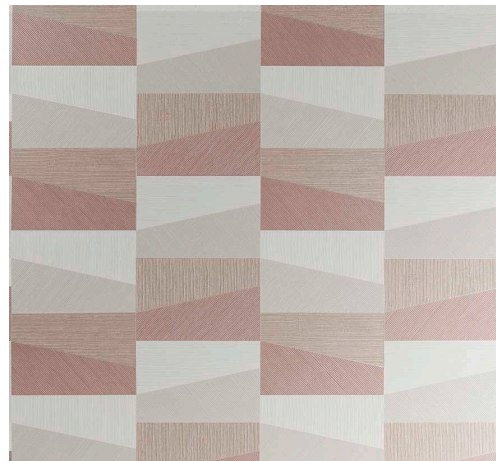

SOINS & ENTRETIEN

Collection:	Focus
Dessin:	Polygon
Reference:	26551
Composition:	Papier peint en vinyle sur papier
Description:	Polygon est de loin le modèle le plus mystérieux de la collection. Ce motif est composé de carrés qui sont partagés en différentes surfaces de couleurs. Ici encore, des lignes parallèles qui vont dans différentes directions créent un effet de profondeur. Grâce à sa simplicité, la variante unie, Trapezium, s'intègre parfaitement dans tous les intérieurs.