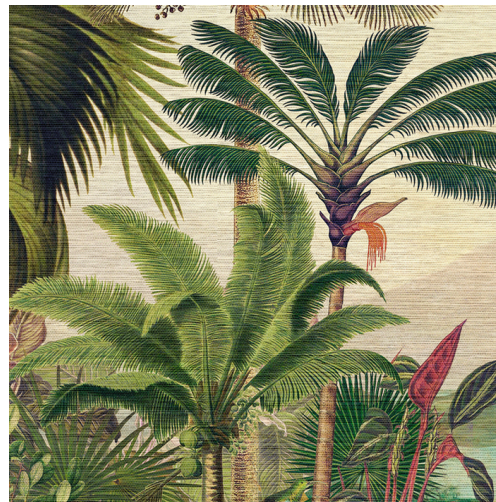

SOINS & ENTRETIEN

Collection:	Essentials Les Naturels
Dessin:	Rêverie Tropicale
Reference:	26770 • Jungle Green
Composition:	Revêtement mural sur intissé
Description:	A travers l'envoûtant panorama Rêverie Tropicale, évadez-vous dans des contrées lointaines. Prenez le temps de vous égarer au cœur de l'épais feuillage de cette exquise oasis. Approchez-vous. Peu à peu de nouveaux détails se dévoilent à vous. A l'image de la subtile reproduction d'herbe tissée présente en arrière-plan. Elle insuffle un aspect naturel et authentique au motif et au textile sur lequel il est imprimé.