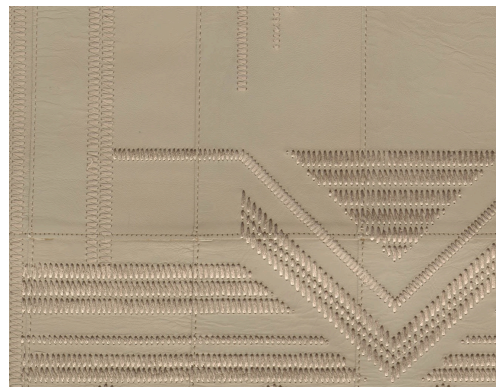

SOINS & ENTRETIEN

| | |
|--------------|--|
| Collection: | Corium |
| Dessin: | Palazzo |
| Reference: | 27411 • Mink |
| Composition: | Revêtement mural naturel sur intissé |
| Description: | Des lignes géométriques qui évoquent les détails des monumentales portes de la célèbre cathédrale de Florence : voici Palazzo. Un revêtement mural qui joue sur le raffinement de lignes, sublimes par des broderies appliquées sur cuir satiné. |