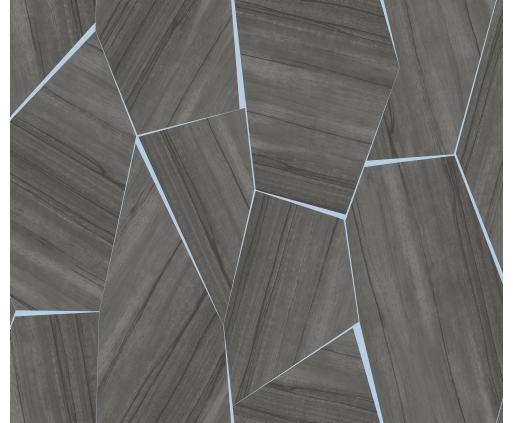

# SOINS & ENTRETIEN

---

Collection:	Wildwalk
Dessin:	Section
Reference:	28050
Composition:	Revêtement mural sur intissé
Description:	Section arbore un motif de noyer exotique aux nervures prononcées, incrusté dans des formes irrégulières. Les lignes brillantes en métal précieux contrastent avec les grandes surfaces du patchwork. Le bois est un produit naturel noble qui apporte de la chaleur, tout en étant durable et très décoratif.