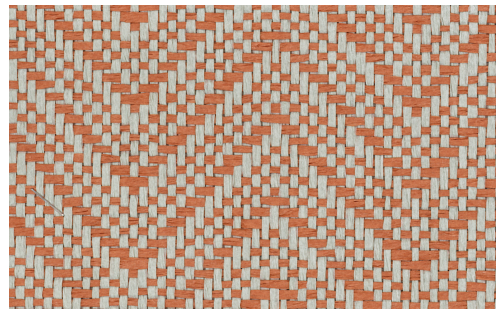

# SOINS & ENTRETIEN

---

Collection:	Manovo
Dessin:	Harmony
Reference:	28520A • Papaya
Composition:	Revêtement mural naturel sur intissé
Description:	Un motif en zigzag intemporel, surprenant et élégant. Le dessin est réalisé sur du papier tissé, , une matière qui apporte une sensation de douceur et d'authenticité.