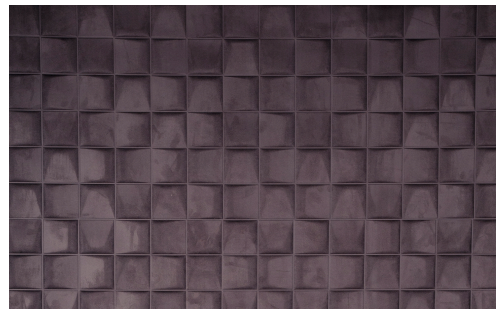

# SOINS & ENTRETIEN

---

Collection:	Enigma
Dessin:	Select
Reference:	30525
Composition:	Revêtement mural textile 3D sur intissé
Description:	Un motif qui semble véritablement sortir du mur, à la manière de véritables carreaux. Le mur ainsi revêtu est tout sauf lisse: ça et là surgissent des carreaux. Ludique, au rythme régulier.