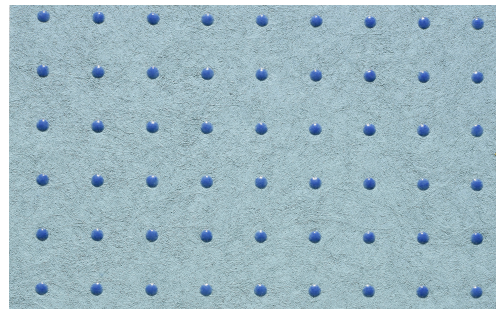

SOINS & ENTRETIEN

Collection:	Le Corbusier - Dots
Dessin:	Dots
Reference:	31014 • Summery Sky
Composition:	Papier peint sur intissé
Description:	Papier peint innovant composé de petits points brillants en 40 combinaisons de couleurs différentes, basé sur la 'Polychromie architecturale' de Le Corbusier. Les Couleurs® Le Corbusier.

Essayez tout d'abord d'appliquer la colle sur une zone peu visible. Nettoyez immédiatement d'éventuelles taches, avant qu'elles n'aient séché, en épongeant soigneusement la surface avec de l'eau claire et une éponge souple. Utilisez uniquement de l'eau claire, pas de savon.