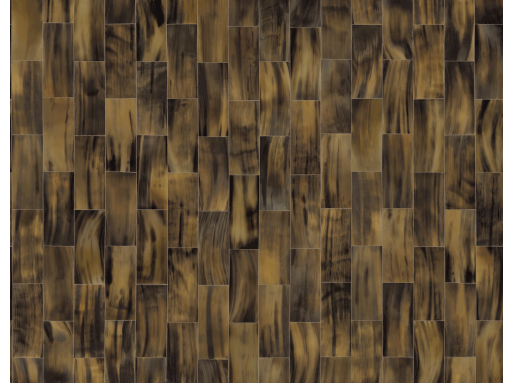

SOINS & ENTRETIEN

Collection:	Avalon
Dessin:	Gazelle
Reference:	31523
Composition:	Papier peint en vinyle sur papier
Description:	Lorsque la gazelle bondit gracieusement à travers la plaine, le soleil se reflète sur ses cornes, dessinant un magnifique motif. Laissons naturellement la gazelle parader en paix dans les champs et habillons nos murs de ce motif imitant joliment ses cornes.