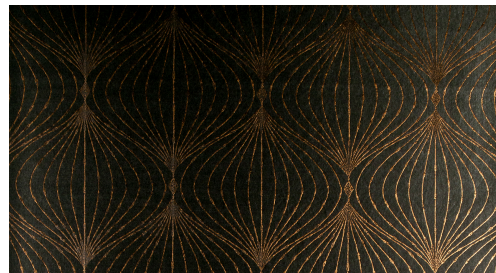

SOINS & ENTRETIEN

Collection:	Noctis
Dessin:	Lyra
Reference:	38050
Composition:	Revêtement mural sur intissé
Description:	Revêtement mural contemporain appliqué sur un support intissé imprimé avec des encres métallisées.