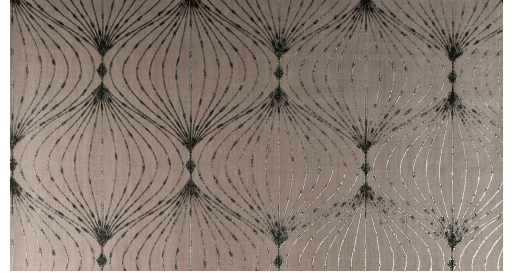

SOINS & ENTRETIEN

Collection:	Noctis
Dessin:	Lyra
Reference:	38055
Composition:	Revêtement mural sur intissé
Description:	Revêtement mural contemporain appliqué sur un support intissé imprimé avec des encres métallisées.