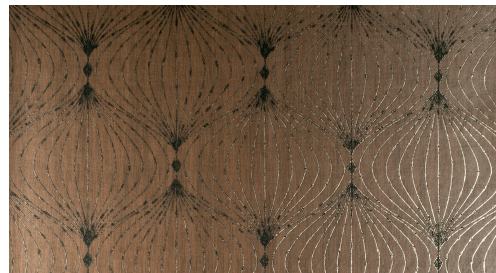

# SOINS & ENTRETIEN

---

Collection:	Noctis
Dessin:	Lyra
Reference:	38058
Composition:	Revêtement mural sur intissé
Description:	Revêtement mural contemporain appliqué sur un support intissé imprimé avec des encres métallisées.