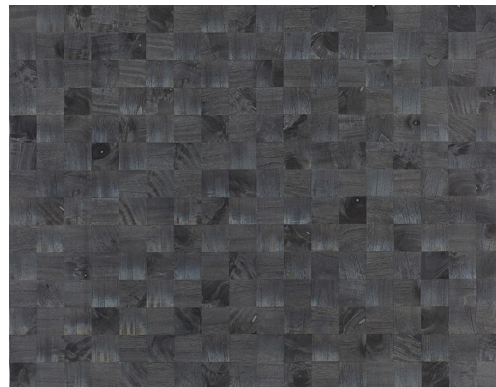

# SOINS & ENTRETIEN

---

Collection:	Timber
Dessin:	Grain
Reference:	38226
Composition:	Revêtement mural naturel sur intissé
Description:	Un collage de petits carrés parfaits. Les pièces de bois provenant de multiples parties de l'arbre sont toutes différentes et peuvent présenter, de temps à autre, des nervures ou des noeuds. La grande variété des pièces assemblées livre ainsi une structure marquée totalement aléatoire.