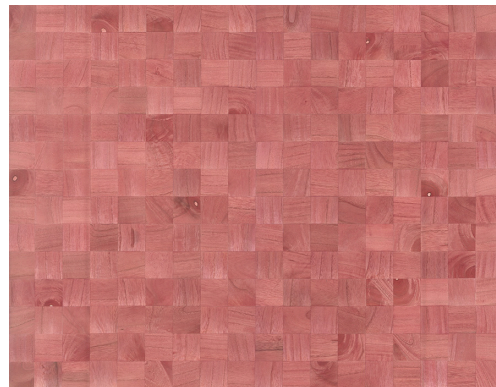

SOINS & ENTRETIEN

Collection:	Timber
Dessin:	Grain
Reference:	38227
Composition:	Revêtement mural naturel sur intissé
Description:	Un collage de petits carrés parfaits. Les pièces de bois provenant de multiples parties de l'arbre sont toutes différentes et peuvent présenter, de temps à autre, des nervures ou des noeuds. La grande variété des pièces assemblées livre ainsi une structure marquée totalement aléatoire.