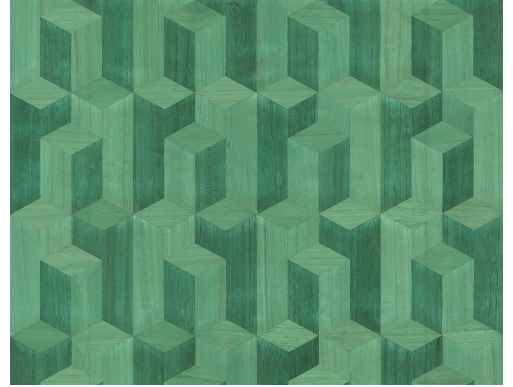

SOINS & ENTRETIEN

Collection:	Timber
Dessin:	Elements
Reference:	38240
Composition:	Revêtement mural naturel sur intissé
Description:	Une combinaison de surfaces planes, et de parallélépipèdes droits dans des coloris contrastants, tels des gratte-ciel s'élevant dans l'air. Une marqueterie d'excellence qui crée un impressionnant sentiment de profondeur et qui ne manquera pas de capter tous les regards.