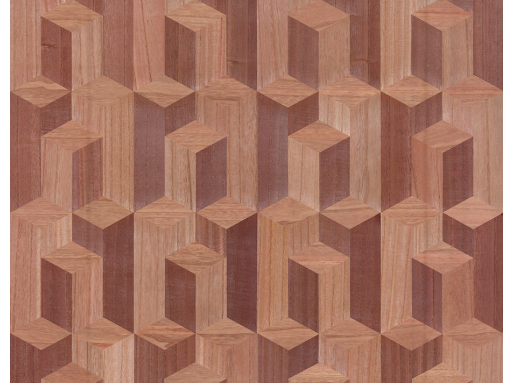

SOINS & ENTRETIEN

Collection:	Timber
Dessin:	Elements
Reference:	38244
Composition:	Revêtement mural naturel sur intissé
Description:	Une combinaison de surfaces planes, et de parallélépipèdes droits dans des coloris contrastants, tels des gratte-ciel s'élevant dans l'air. Une marqueterie d'excellence qui crée un impressionnant sentiment de profondeur et qui ne manquera pas de capter tous les regards.