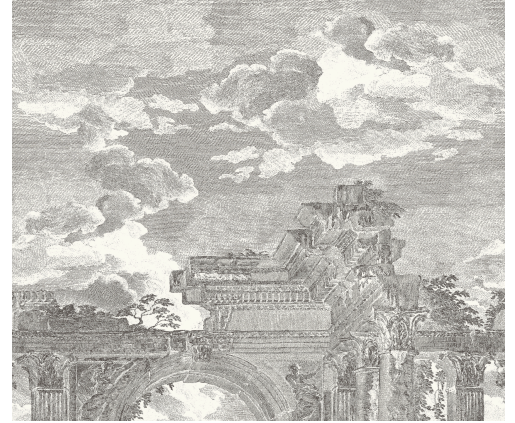

SOINS & ENTRETIEN

Collection:	Sculptura
Dessin:	Rovine
Reference:	42560 • Onyx
Composition:	Revêtement mural en vinyle sur intissé
Description:	Panorama majestueux s'il en est, conçu en vinyle, Rovine est la reproduction d'une gravure représentant un vestige hérité de la Grèce antique. Un revêtement mural grandiose, inspiré de l'œuvre de l'artiste Jean-Baptiste Descamps, peintre du roi Louis XV et directeur de l'Académie des arts à Rouen.