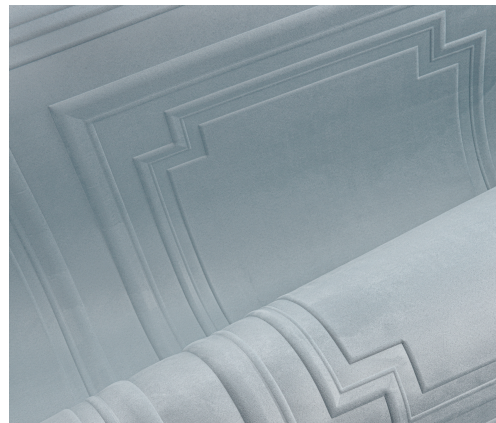

SOINS & ENTRETIEN

| | |
|--------------|---|
| Collection: | Objet |
| Dessin: | Grandeur |
| Reference: | 44002 • Fog |
| Composition: | Revêtement mural textile 3D sur intissé |
| Description: | Ces panneaux décoratifs incarnent la splendeur des demeures de maître à l'architecture si caractéristique et à la décoration majestueuse, ornée de moulures. Faciles à poser, bénéficiant d'un toucher doux et délicat semblable à de la suédine, Grandeur apporte instantanément de l'allure à votre intérieur, tout en favorisant l'acoustique des lieux. |