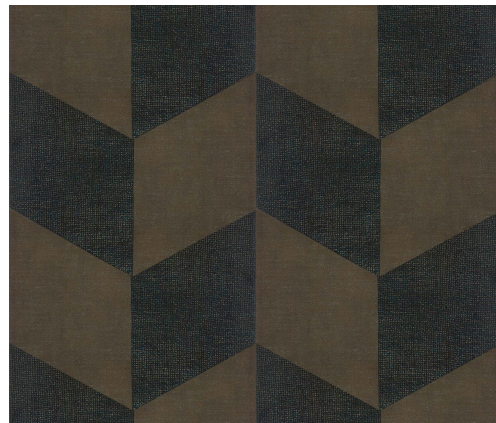

SOINS & ENTRETIEN

Collection:	Insero
Dessin:	Diagonal
Reference:	46600
Composition:	Revêtement mural naturel sur intissé
Description:	La base de Diagonal est un film brillant. Le dessin fait joliment ressortir la manière dont les différents matériaux – ici la toile de jute et le film – se renforcent mutuellement. De plus près, on constate que certains morceaux de toile de jute sont tissés plus finement que d'autres. Ce contraste subtil confère au motif à chevrons un charme luxueux.