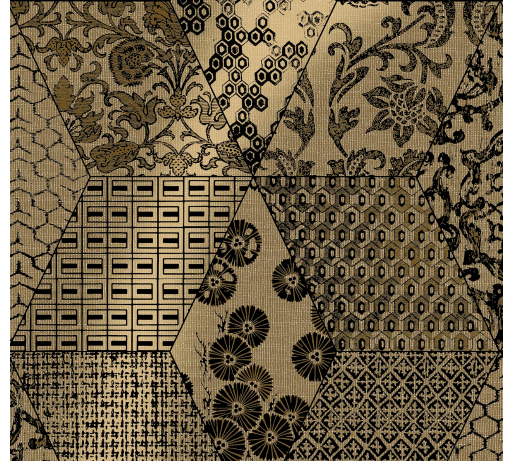

# SOINS & ENTRETIEN

Collection:	Revera
Dessin:	Patch
Reference:	47560
Composition:	Revêtement mural sur intissé
Description:	Tout est dans le nom : Patch combine différents imprimés, formant un collage éclectique. Le motif, destiné aux véritables audacieux ou aux éternels indécis, est un clin d'oeil aux sixties, époque où les femmes portaient de grands imprimés chargés dans des couleurs très contrastées. Ce patchwork est, entre autres, disponible avec une base de pellicule satinée argentée ou dorée.