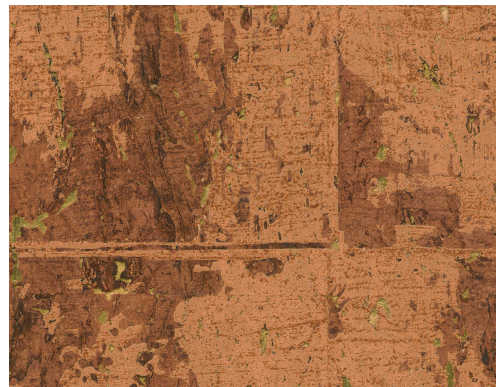

# SOINS & ENTRETIEN

---

Collection:	Les Forêts
Dessin:	Éclat
Reference:	48043 • Rust
Composition:	Revêtement mural naturel sur intissé
Description:	Sur ce revêtement mural, un large motif géométrique prend ses aises. Pour lui donner vie, a été disposée une fine couche de liège véritable. Un effet brut, adouci par un subtil éclat métallique, s'invitant çà et là, et qui transparaît à travers le liège.