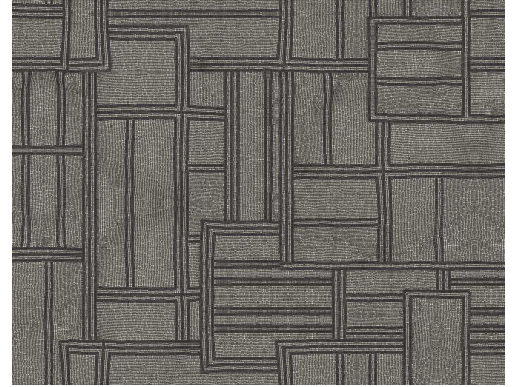

SOINS & ENTRETIEN

Collection:	Paleo
Dessin:	Civilia
Reference:	50560
Composition:	Revêtement mural sur intissé
Description:	Un dessin unique basé sur le 'quillwork', la plus ancienne forme de broderie. Une forme d'artisanat utilisée uniquement par les Amérindiens pour décorer leurs vêtements, bijoux et autres ustensiles. Civilia est linéaire sans être vraiment lisse.