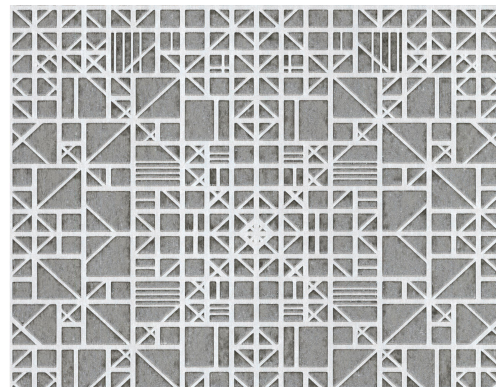

SOINS & ENTRETIEN

Collection:	Monochrome
Dessin:	Window
Reference:	54002
Composition:	Papier peint sur intissé
Description:	Un motif semblable à des carrelages ; de loin, on pourrait croire que des centaines de carreaux sont fixés au mur. Le dessin en turquoise vous emmène quant à lui dans un palais oriental. Par ailleurs, ses motifs géométriques font penser à un style Art déco : à la fois décoratif et quelque peu éclectique.