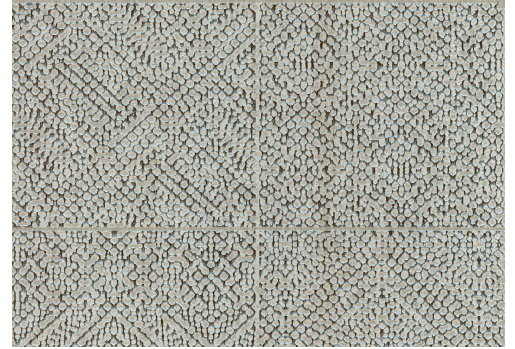

# SOINS & ENTRETIEN

---

|              |   |
|--------------|---|
| Collection:  | Monochrome  |
| Dessin:      | Matrix  |
| Reference:   | 54060   |
| Composition: | Papier peint sur intissé  |
| Description: | Ambiance orientale avec le revêtement Matrix, que l'on pourrait facilement confondre avec des carrelages muraux. Associé à de l'encre en relief brillante, ce patron donne une véritable structure de carrelages à votre mur. |