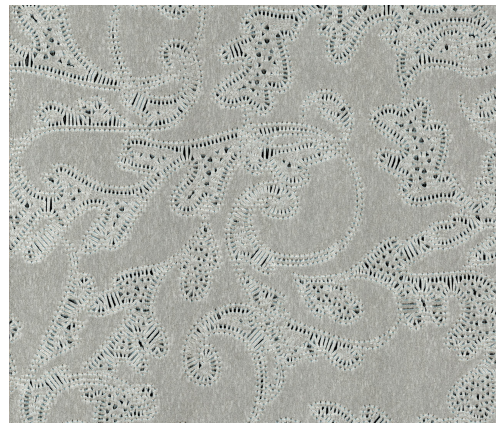

SOINS & ENTRETIEN

| | |
|--------------|--|
| Collection: | Monochrome |
| Dessin: | Grace |
| Reference: | 54124 |
| Composition: | Papier peint sur intissé |
| Description: | Pas besoin d'avoir la main verte pour faire entrer la nature chez vous avec Grace. Ce somptueux imprimé dégage un doux rayonnement grâce à ses tons pastel. Le développement de Grace se fait de manière très naturelle, tel une plante grimpante, et ce revêtement est capable de décorer n'importe quel mur. |