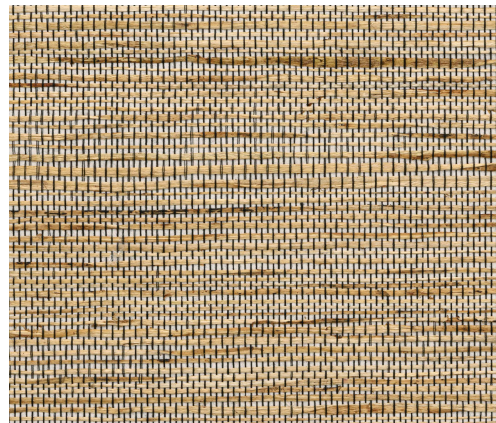

# SOINS & ENTRETIEN

---

Collection:	All Naturals
Dessin:	Sambe
Reference:	54550A • Natural White
Composition:	Revêtement mural naturel sur intissé
Description:	Sambe porte le nom d'une fibre de chanvre venue de Corée. Un héritage qui donne vie à ce motif où fils noirs ultra fins contrastent avec teintes naturelles. Les jeux de textures avec les différentes épaisseurs et les irrégularités du tissage retranscrivent à la perfection le style Sambe ; pur et authentique.