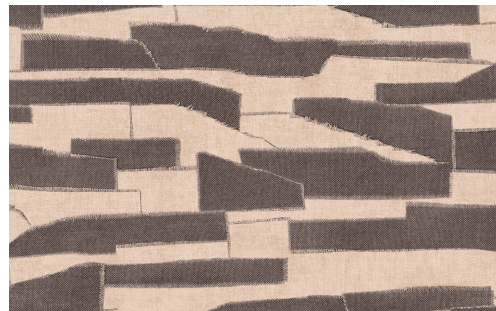

SOINS & ENTRETIEN

Collection:	Essentials Costura
Dessin:	Gabarit
Reference:	57560 • Charcoal Linen
Composition:	Papier peint sur intissé
Description:	Gabarit rappelle une forme ou un modèle calibré et présente un contraste bicolore élégant. Les lignes horizontales du patchwork agrandissent instantanément votre intérieur.