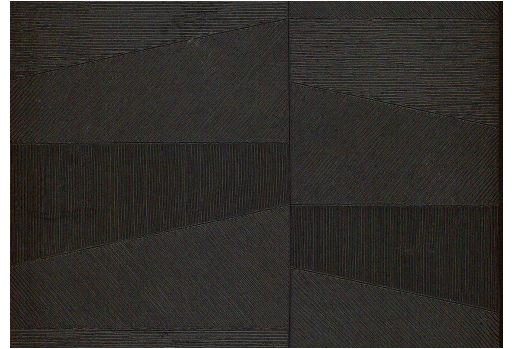

# SOINS & ENTRETIEN

---

Collection:	Arte Contract
Dessin:	Focal
Reference:	67481
Composition:	Vinyle contract sur support intissé
Description:	Ce revêtement mural est développé spécialement pour le marché contract. Le vinyle luxueux et particulièrement solide répond aux exigences techniques les plus sévères, comme la résistance au feu, la résistance aux chocs et la lessivabilité.