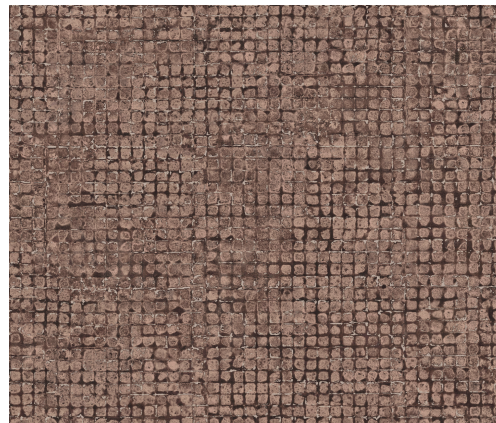

SOINS & ENTRETIEN

Collection:	Les Thermes
Dessin:	Mosaico
Reference:	70510 • Cocoa
Composition:	Revêtement mural sur intissé
Description:	Dans l'Antiquité puis au fil des siècles, les murs et les sols d'innombrables places, palaces et édifices ont été décorés de mosaïques. S'en inspirant, ce motif évoque de larges mosaïques à l'effet métallisé, légèrement patiné. Une décoration murale à la touche graphique incomparable, qui attire le regard.