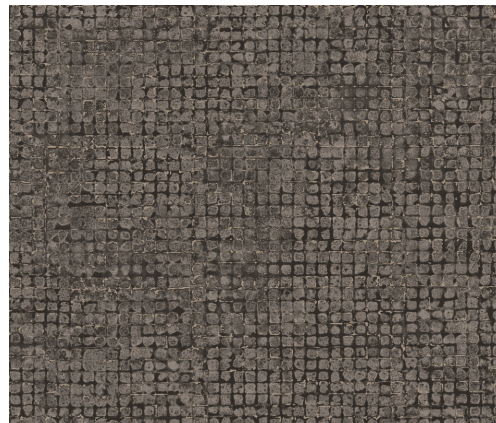

# SOINS & ENTRETIEN

---

Collection:	Les Thermes
Dessin:	Mosaico
Reference:	70515 • Charcoal
Composition:	Revêtement mural sur intissé
Description:	Dans l'Antiquité puis au fil des siècles, les murs et les sols d'innombrables places, palaces et édifices ont été décorés de mosaïques. S'en inspirant, ce motif évoque de larges mosaïques à l'effet métallisé, légèrement patiné. Une décoration murale à la touche graphique incomparable, qui attire le regard.