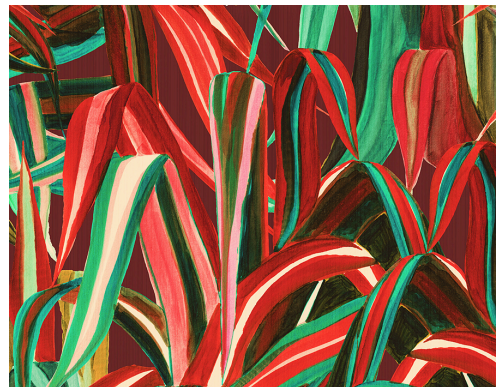

SOINS & ENTRETIEN

Collection:	Décors & Panoramiques
Dessin:	Java
Reference:	72010A • Cherry
Composition:	Revêtement mural naturel sur intissé
Description:	Un revêtement mural botanique exubérant avec des feuilles tropicales qui ont l'air d'avoir été dessinées à la main. Imprimé dans des couleurs vives sur un fil-à-fil en toile de jute. Ce motif confère au mur une profondeur sans précédent et un rendu particulièrement naturel.