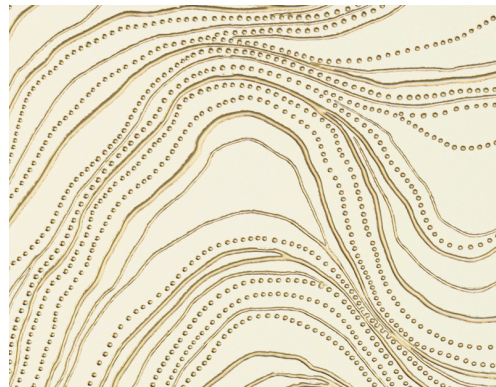

# SOINS & ENTRETIEN

---

Collection:	Kharga
Dessin:	Bayuda
Reference:	74040 • Dune Gold
Composition:	Revêtement mural sur intissé
Description:	Les sables ocres du désert de Bayuda au Soudan sont parsemés d'affleurements rocheux. C'est ici que les chercheurs d'or tentent leur chance dans les mines peu profondes. Notre motif retranscrit à la perfection les lignes sinueuses de la roche et l'or étincelant, si ardemment convoité.