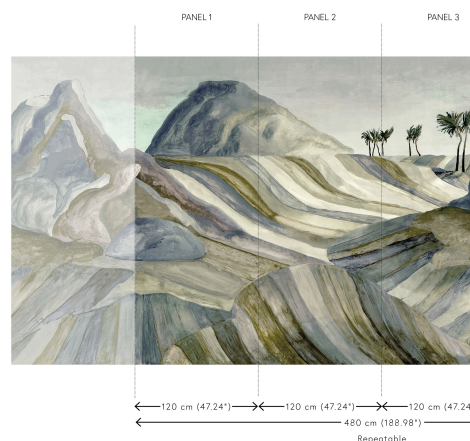

SOINS & ENTRETIEN

Collection:	Kharga
Dessin:	Zerzura
Reference:	74062 • Warm Sand
Composition:	Revêtement mural textile sur intissé
Description:	Il était une fois une oasis fertile située dans le désert à l'ouest du Nil dont l'existence n'a jamais pu être prouvée. C'est la légende de Zerzura. Une scène mythique, magnifiquement représentée sur un tissu en velours.