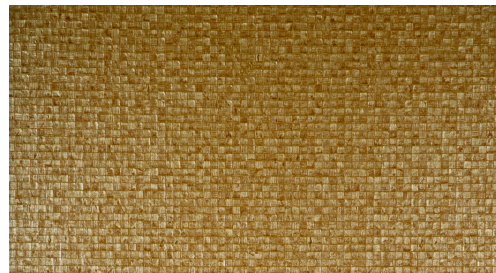

SOINS & ENTRETIEN

Collection:	Monsoon
Dessin:	Mosaic
Reference:	75119
Composition:	Papier peint en vinyle sur papier
Description:	Des petits carrés imprimés, doux et spontanés, sont dépourvus d'arêtes et angles vifs et sont même plutôt joliment arrondis.