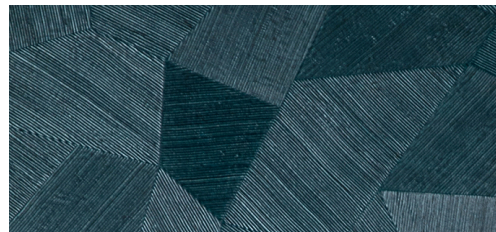

# SOINS & ENTRETIEN

---

Collection:	Monsoon
Dessin:	Facet
Reference:	75305
Composition:	Papier peint en vinyle sur papier
Description:	Un relief profond, à l'aspect naturel et dans des motifs géométriques purs créant un effet 3D.