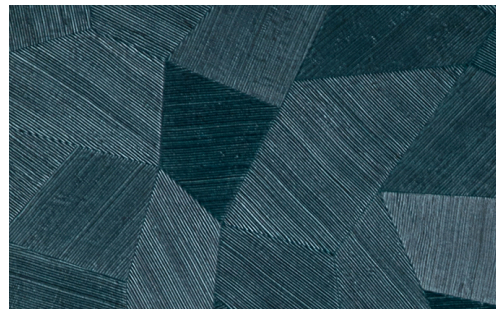

# SOINS & ENTRETIEN

---

Collection:	Monsoon 2.0
Dessin:	Facet
Reference:	75305A • Deep Ocean
Composition:	Papier peint en vinyle sur papier
Description:	Des polygones aux facettes irrégulières donnent vie à ce singulier motif. Ils diffusent une sensation de relief qui s'intégrera parfaitement dans tous les intérieurs et saura les sublimer.