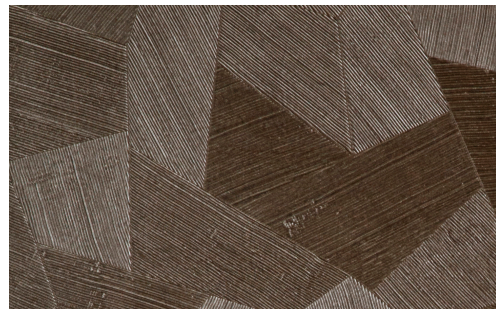

# SOINS & ENTRETIEN

---

Collection:	Monsoon 2.0
Dessin:	Facet
Reference:	75306A • Dark Shadow
Composition:	Papier peint en vinyle sur papier
Description:	Des polygones aux facettes irrégulières donnent vie à ce singulier motif. Ils diffusent une sensation de relief qui s'intégrera parfaitement dans tous les intérieurs et saura les sublimer.