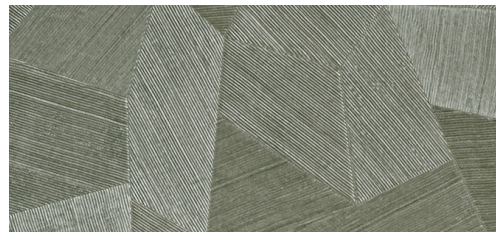

SOINS & ENTRETIEN

Collection:	Monsoon
Dessin:	Facet
Reference:	75308
Composition:	Papier peint en vinyle sur papier
Description:	Un relief profond, à l'aspect naturel et dans des motifs géométriques purs créant un effet 3D.