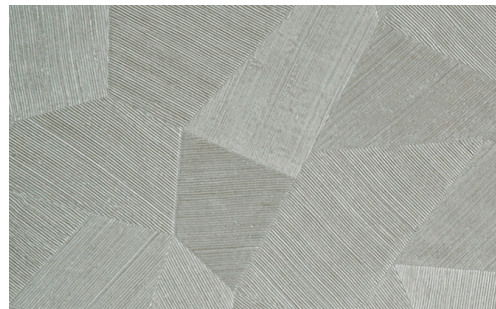

SOINS & ENTRETIEN

Collection:	Monsoon 2.0
Dessin:	Facet
Reference:	75310A • Pebble Grey
Composition:	Papier peint en vinyle sur papier
Description:	Des polygones aux facettes irrégulières donnent vie à ce singulier motif. Ils diffusent une sensation de relief qui s'intégrera parfaitement dans tous les intérieurs et saura les sublimer.