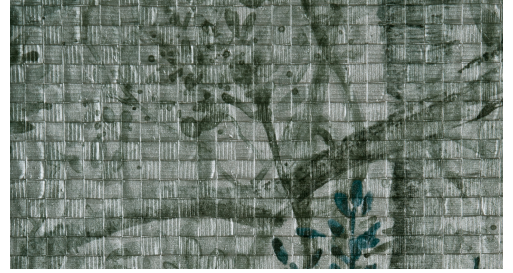

# SOINS & ENTRETIEN

---

Collection:	Monsoon
Dessin:	Tropic
Reference:	75500
Composition:	Papier peint en vinyle sur papier
Description:	Un motif proposé dans de très grandes dimensions, pour un effet panoramique résolu sur une texture de mosaïque subtile. Disponible en doré et en argenté.