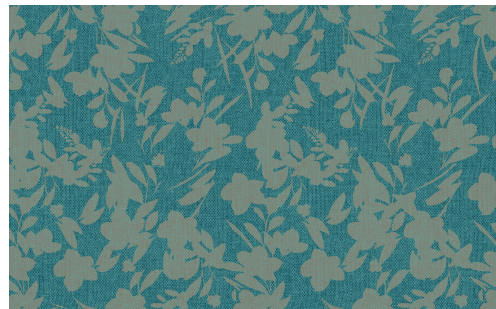

SOINS & ENTRETIEN

Collection:	Flamant Les Mémoires
Dessin:	Bouton d'or
Reference:	80060 • Curaçao
Composition:	Revêtement mural sur intissé
Description:	Gambadez dans un champ de fleurs dans votre maison. Bouton d'or présente le même agencement virevoltant que Bambou, mais en mettant à l'honneur un modeste bouton d'or.