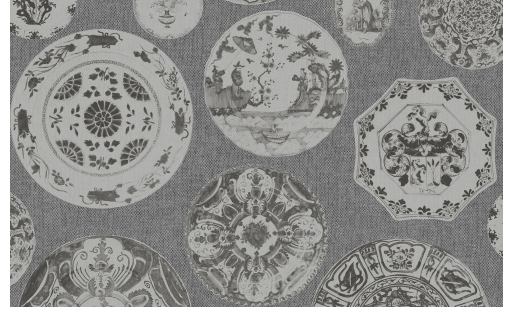

SOINS & ENTRETIEN

Collection:	Flamant Les Mémoires
Dessin:	Céramique
Reference:	80070 • Pave du Nord
Composition:	Revêtement mural sur intissé
Description:	Céramique rend hommage à la tradition et propose un collage d'assiettes en céramique. Les détails minutieux et les différents dessins forment ensemble un tableau intrigant et vintage.