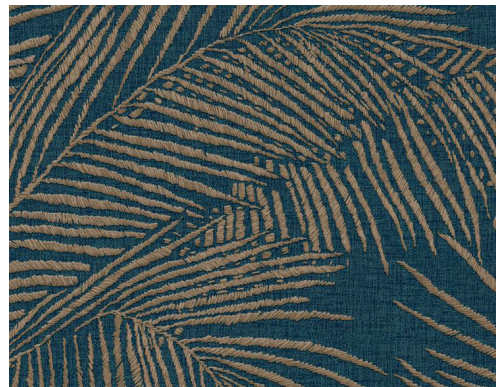

# SOINS & ENTRETIEN

---

Collection:	Lanai
Dessin:	Maui
Reference:	81530 • Prussian Blue
Composition:	Papier peint en vinyle sur papier
Description:	Destination de rêve en vue. L'île de Maui regorge de cascades, de côtes rocheuses, de plages de sable et de palmiers. Elle est aussi la source d'inspiration de ce motif, composé d'élégantes feuilles de palmier brodées au raphia sur du lin raffiné. Un ouvrage réalisé avec soin à la main.