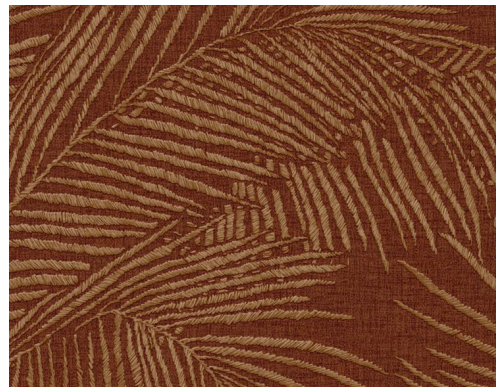

SOINS & ENTRETIEN

Collection:	Lanai
Dessin:	Maui
Reference:	81534 • Garnet
Composition:	Papier peint en vinyle sur papier
Description:	Destination de rêve en vue. L'île de Maui regorge de cascades, de côtes rocheuses, de plages de sable et de palmiers. Elle est aussi la source d'inspiration de ce motif, composé d'élégantes feuilles de palmier brodées au raphia sur du lin raffiné. Un ouvrage réalisé avec soin à la main.