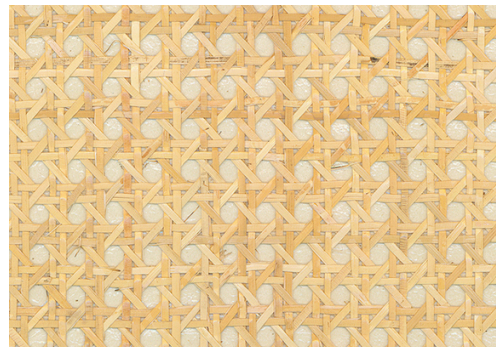

# SOINS & ENTRETIEN

---

Collection:	All Naturals
Dessin:	Rattan
Reference:	85540A • Off-white
Composition:	Revêtement mural naturel sur intissé
Description:	Cette matière tissée à la main crée un look intemporel et chaleureux. La nuance des fibres naturelles crée un jeu d'ombre nuancé de lumière et d'obscurité. Un fond crème ou noir vient renforcer cet effet.

## Pendant la pose:

éponger immédiatement d'éventuelles taches de colle (avant que la colle n'ait séché) avec un chiffon blanc propre, humide et non pelucheux. Épongez après la pose de chaque lé.

---